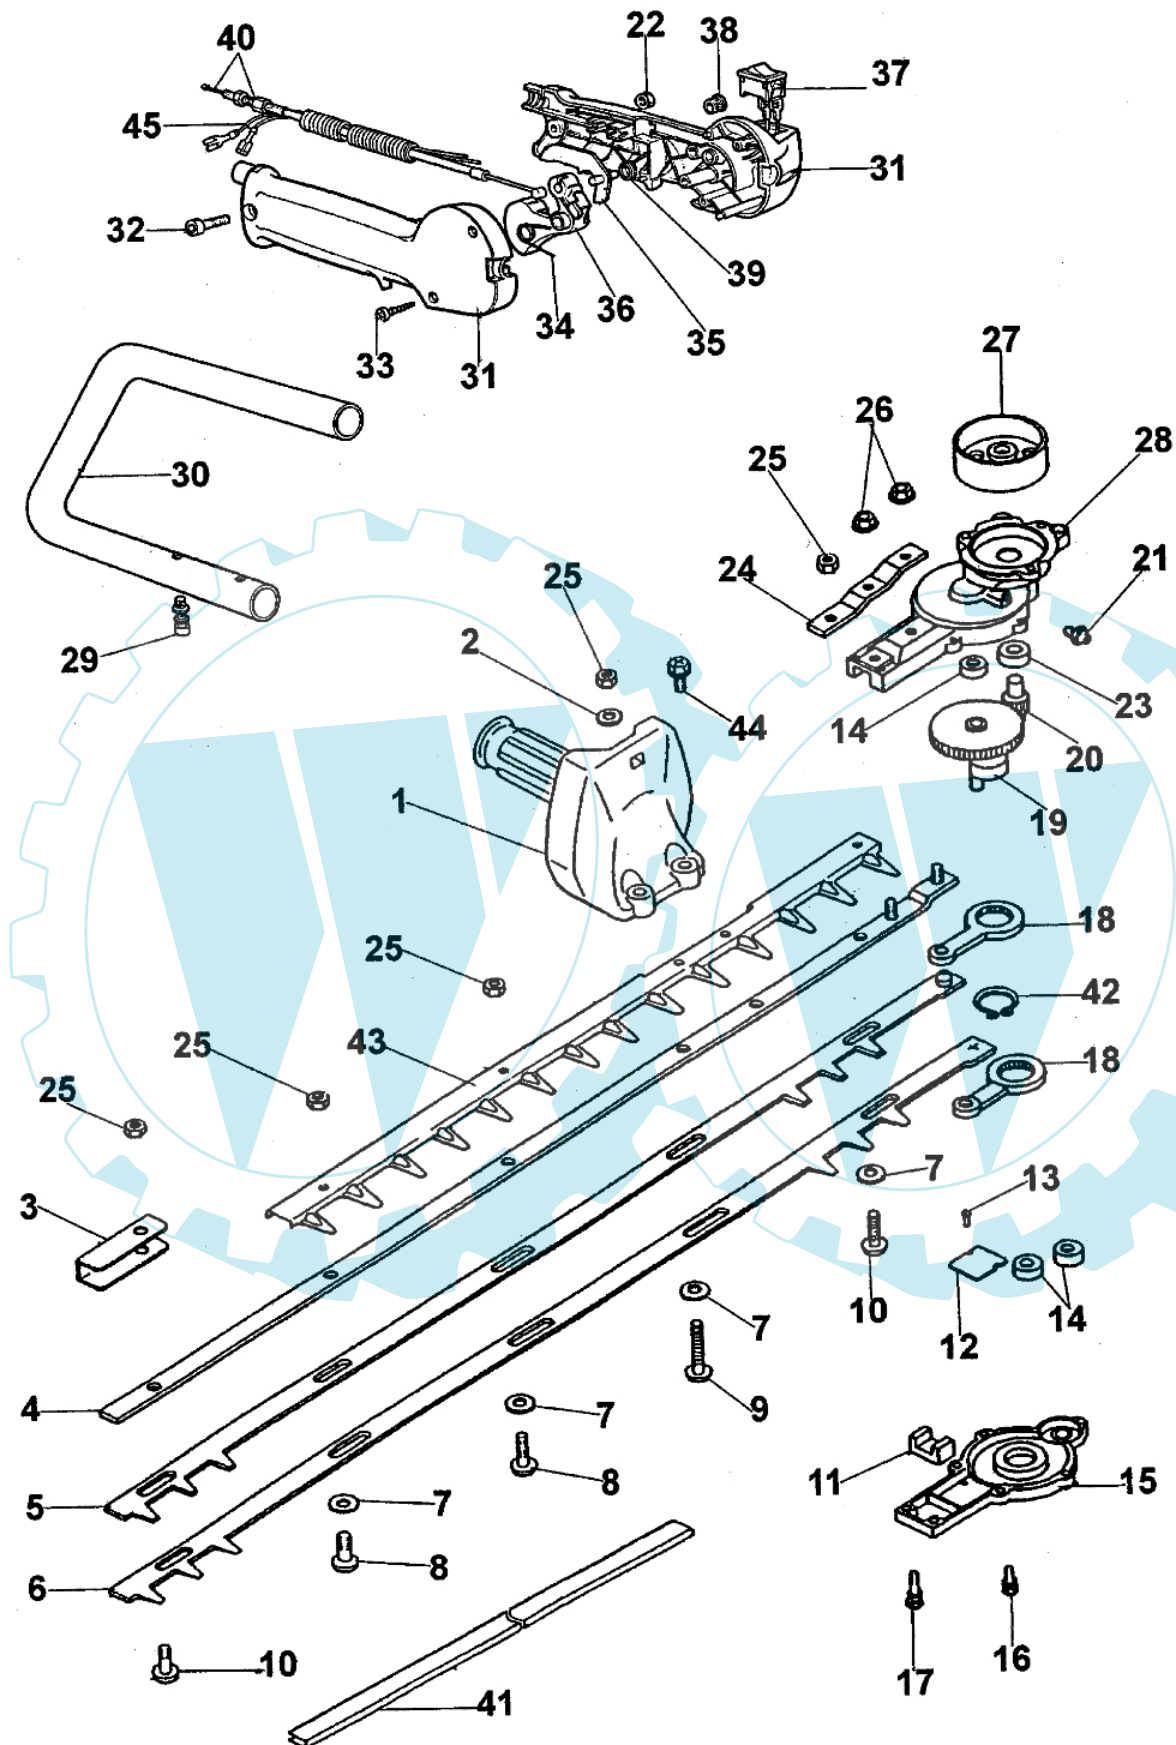

HT 26 S - Klingenset

Bild Nr.	Anz.	Teilenummer	Beschreibung	Technische Nachricht
1	1	Z684412100	Handgriff	
2	1	Z388312130	Scheibe	
3	1	Z388011750	Verstaerkung	
4	1	Z388311611	Führung	
5	1	Z388011720	Blatt	
6	1	Z388011730	Blatt	
7	4	4159080	Scheibe	
8	2	4159081	Schraube	
9	2	Z609511810	Schraube	
10	1	4159082	Schraube	
11	1	4159074	Filz	
12	1	4159077	Platte	
13	2	4159073	Schraube	
14	2	3035003	Lager	
15	1	4159076	Getriebe gehause	
16	2	4159078	Schraube	
17	2	4159079	Schraube	
18	2	4159069	Pleuel	
19	1	4159193	Welle	
20	1	58040242	Ritzel	
21	1	4159063	Fettnippel	
22	1	3914003	Mutter	
23	1	3035023	Lager	
24	1	4159055	Platte	
25	4	3914006R	Mutter	
26	2	4159059	Mutter	
27	1	58040006	Kettenrad	
28	1	Z388711111	Getriebe gehause	
29	2	4159057	Schraube	
30	1	58040041	Handgriff	
31	1	61040131R	Handgriff	
32	1	3801016	Schraube	
33	2	3960068	Schraube	
34	1	4138361R	Feder	
35	1	4174246R	Hebel	
36	1	4174245BR	Gashebel	
37	1	2317021R	Schalter	
38	1	61070056	Stopfen	
39	1	4138360R	Feder	
40	1	58040060	Gaskabel	
41	1	Z388091140	Messerdeckel	
42	1	4159127	Ring	
43	1	Z684411910	Schultz	
44	2	Z388312140	Schraube	
45	1	58040059	Kabel	