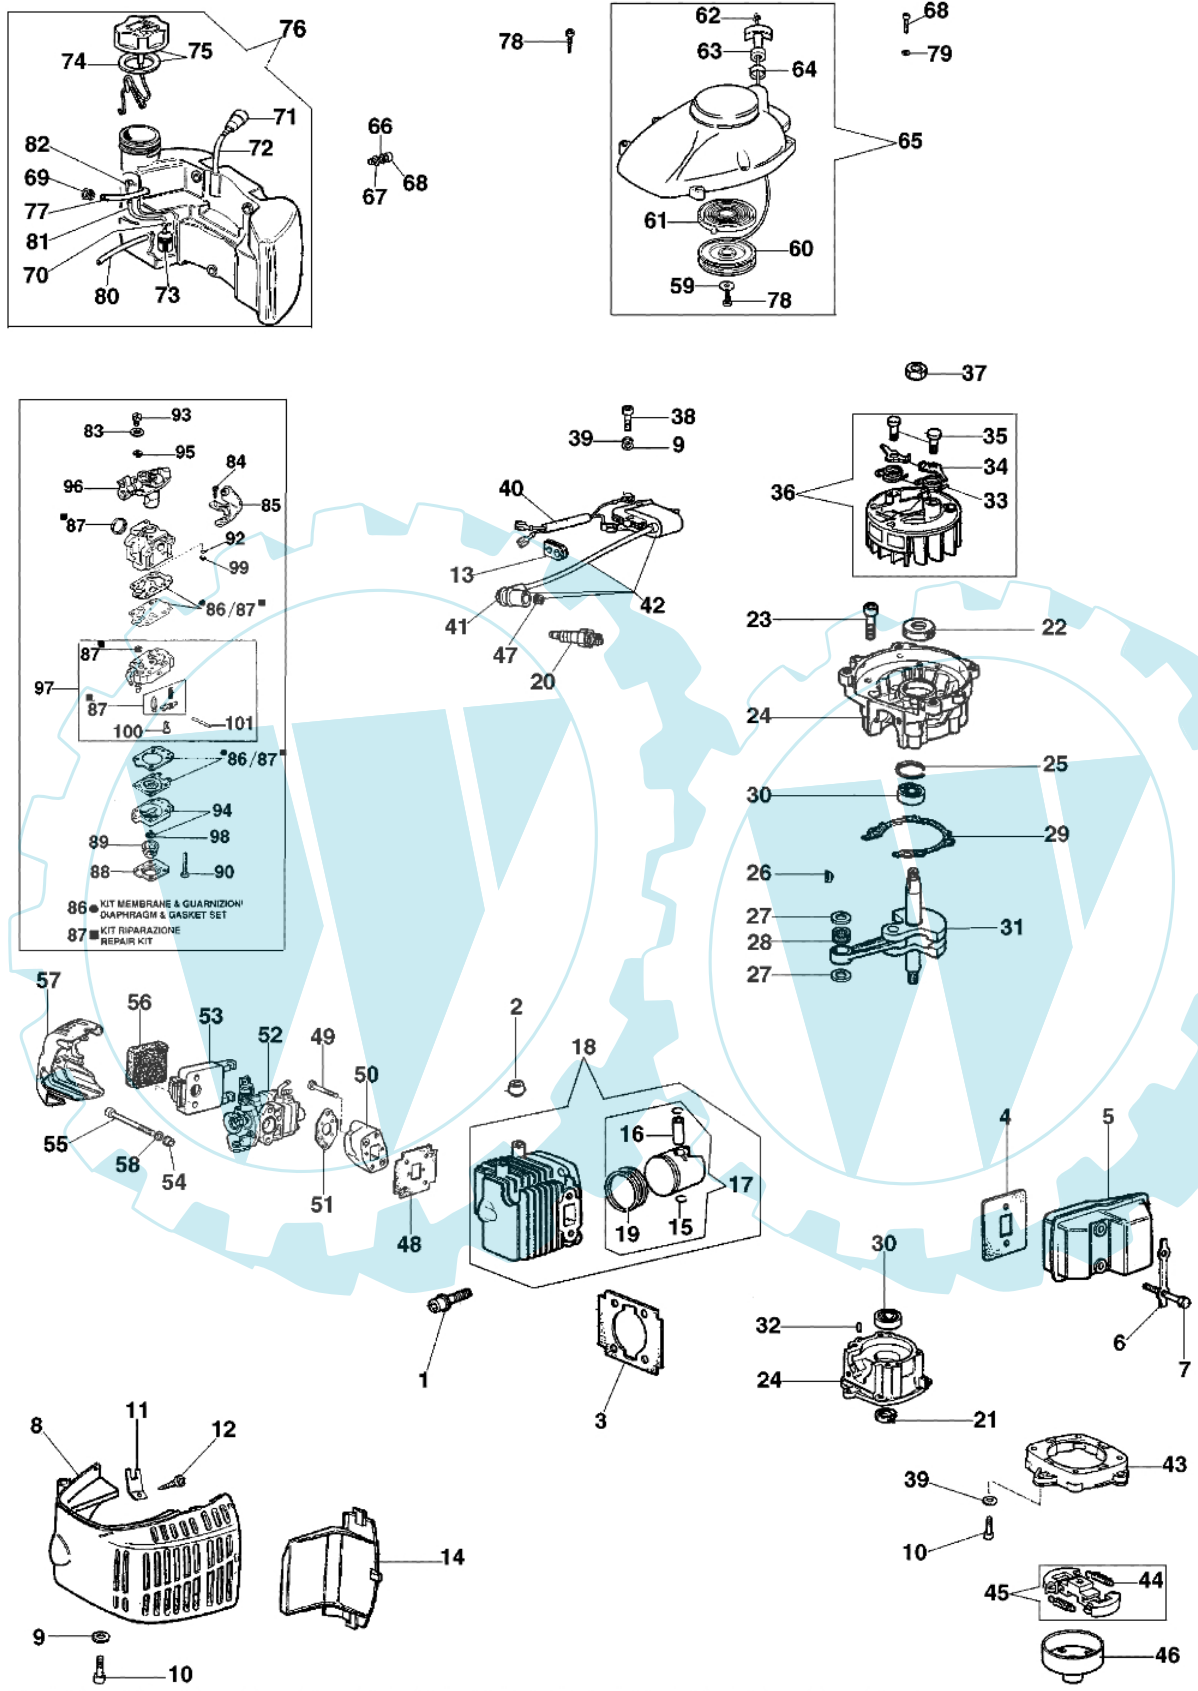

HT 26 S - Motorengruppe

Bild Nr.	Anz.	Teilenummer	Beschreibung	Technische Nachricht
1	2	61070060	Schraube	
2	2	50070148	Distanzstück	
3	1	61070059	Dichtung	
4	1	61070033	Dichtung	
5	1	58040021	Auspuff	
6	1	61070055	Blech	
7	2	3806027	Schraube	
8	1	61070026	Deckel	
9	3	3916004	Scheibe	
10	5	3801002	Schraube	
11	2	4191069B	Keil	
12	2	3960030	Schraube	
13	1	072700036A	Buchse	
14	1	61070027	Schluss	
15	2	61070067	Ring	
16	1	61070066	Kolben ring	
17	1	61070107	Kolben komplet Ø34	
18	1	61070072A	Zylinder kpl.	
19	2	61070065R	Kolbenring	
20	1	3055104R	Zündkerze	
21	1	61070074	Kobelring	
22	1	61070075	Kobelring	
23	4	61070063	Schraube	
24	1	61070061R	Motorgehäuse	
25	1	3025019	Ring	
26	1	61070070	Keil	
27	2	61070068	Scheibe	
28	1	61070076	Lager	
29	1	61070062	Dichtung	
30	2	3034010	Lager	
31	1	58040027	Kurbelwelle	
32	2	61070073	Stift	
33	2	58040004	Feder	
34	2	58040003	Sperrklinke	
35	2	4161151	Stift	
36	1	58040023A	Schwungrad	
37	1	3980012	Mutter	
38	2	006000085	Schraube	
39	2	3819005	Scheibe	
40	1	61070012	Kabel	
41	1	094600097A	Zündkerzenstecker	
42	1	56510066R	Zündspule	
43	1	58040005	Flansch	
44	2	58040012A	Feder	
45	1	58040033	Kupplung	
46	1	58040006	Kettenrad	
47	1	094600169	Zuendkerze	
48	1	61070007	Dichtung	
49	2	3801047	Schraube	
50	1	61070004	Flansch	
51	1	4161438	Dichtung	
52	1	2318910R	Vergaser WYJ-228A	
53	1	61070003E	Filterhalter	
54	2	61040020	Buchse	
55	2	61052009B	Schraube	
56	1	61070005	Luft filter	
57	1	58040038	Filterdeckel	
58	2	3833073	Scheibe	
59	1	094600451	Scheibe	
60	1	58040019A	Scheibe	
61	1	61070036R	Feder	
62	1	61070019AR	Starterseil	
63	1	093500397	Starter griff	
64	1	072700089	Buchse	
65	1	58042013B	Gehäuse	
66	3	3918005	Scheibe	
67	3	3819006	Scheibe	
68	3	3801013	Schraube	
69	1	006000187	Buchse	
70	1	4098377	Schelle	
71	1	61070011A	Ventiltank	
72	1	58040071	Rohr	
73	1	094600450R	Filter	
74	1	61070006	Dichtung	
75	1	61070079R	Tankdeckel	
76	1	58040248	Komplet tank